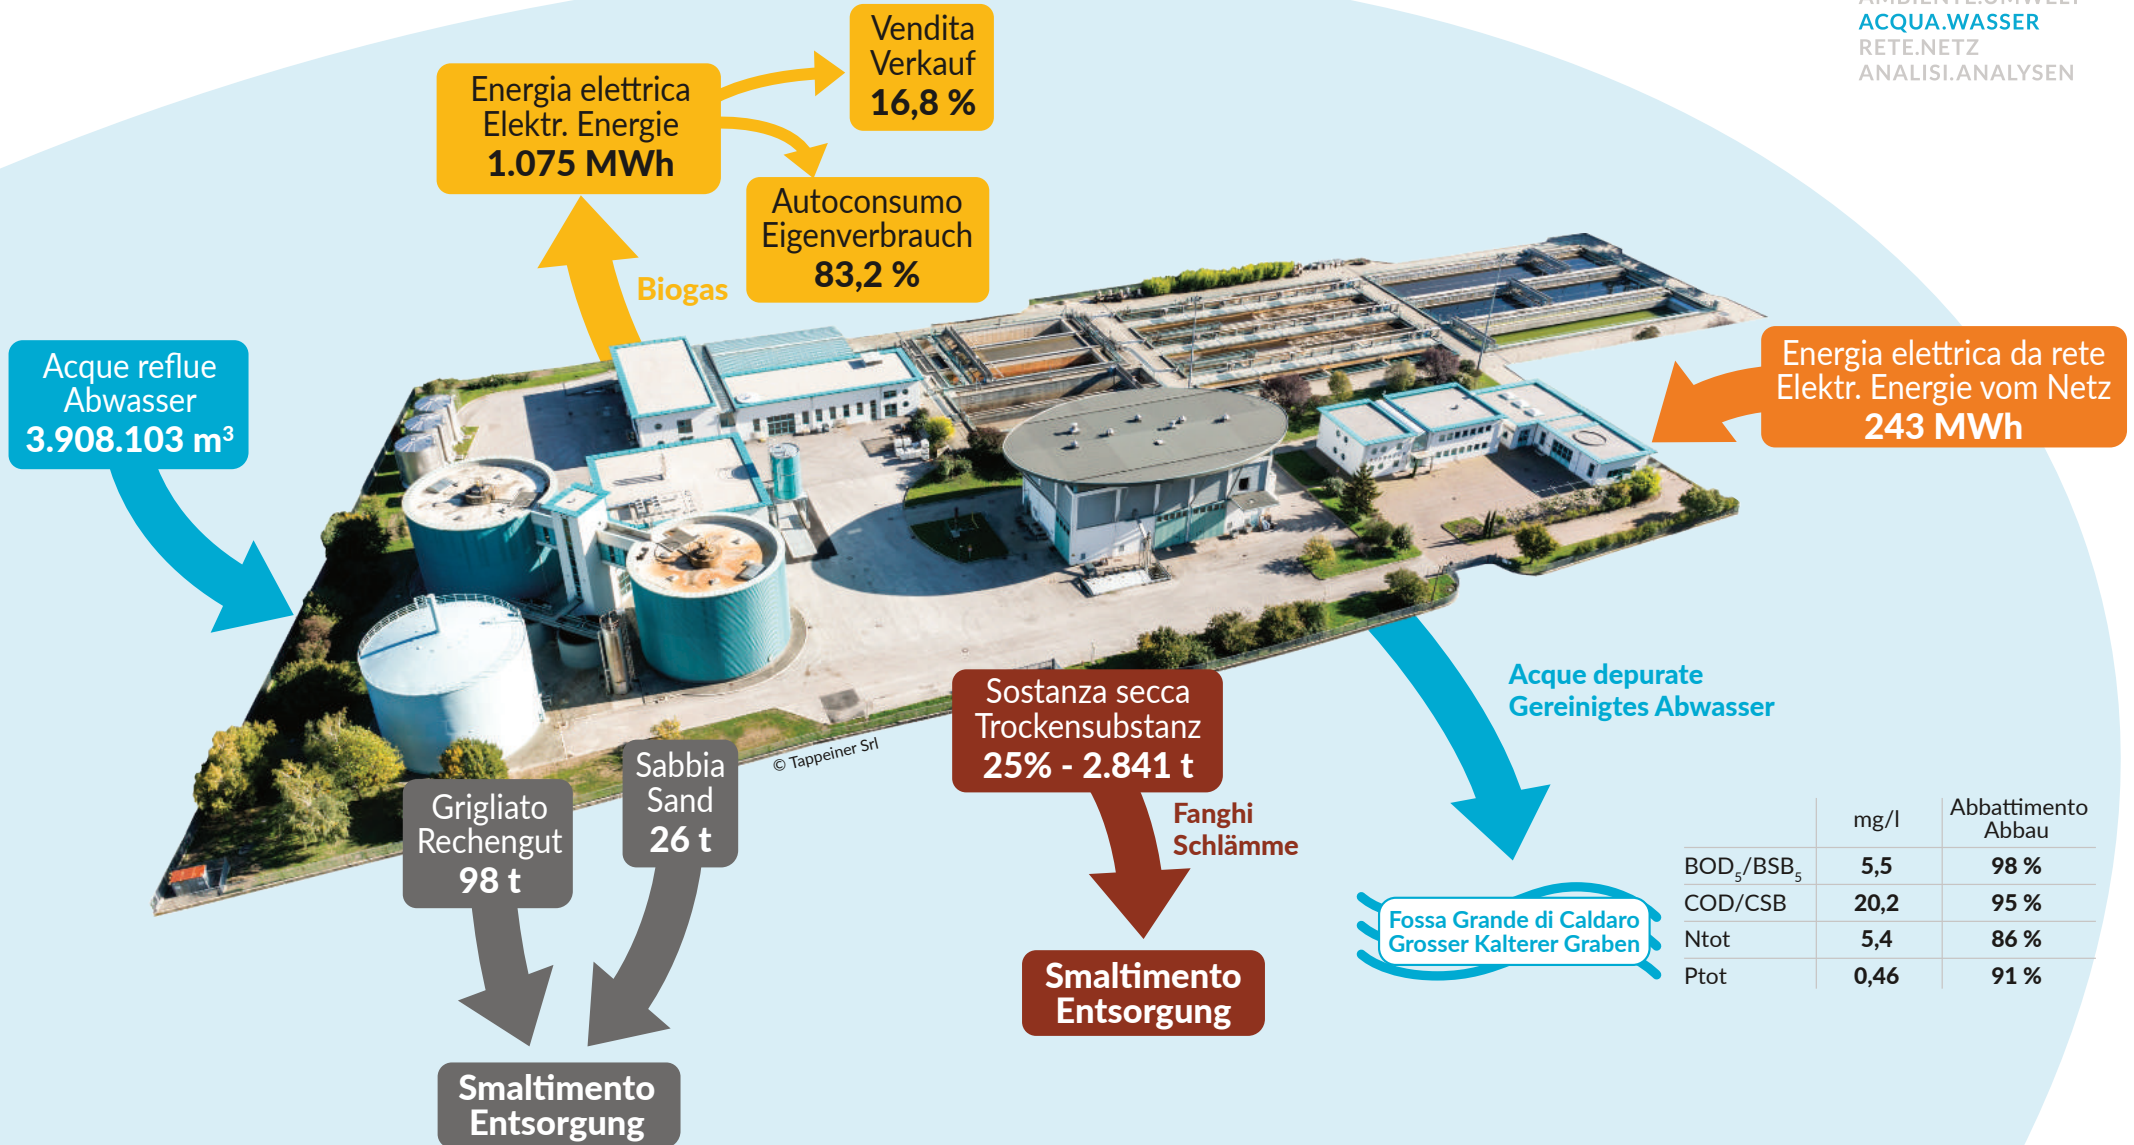

Depuratore Termeno Kläranlage Tramin

AMBIENTE.UMWELT
ACQUA.WASSER
RETE.NETZ
ANALISI.ANALYSEN

© Tappeiner Srl